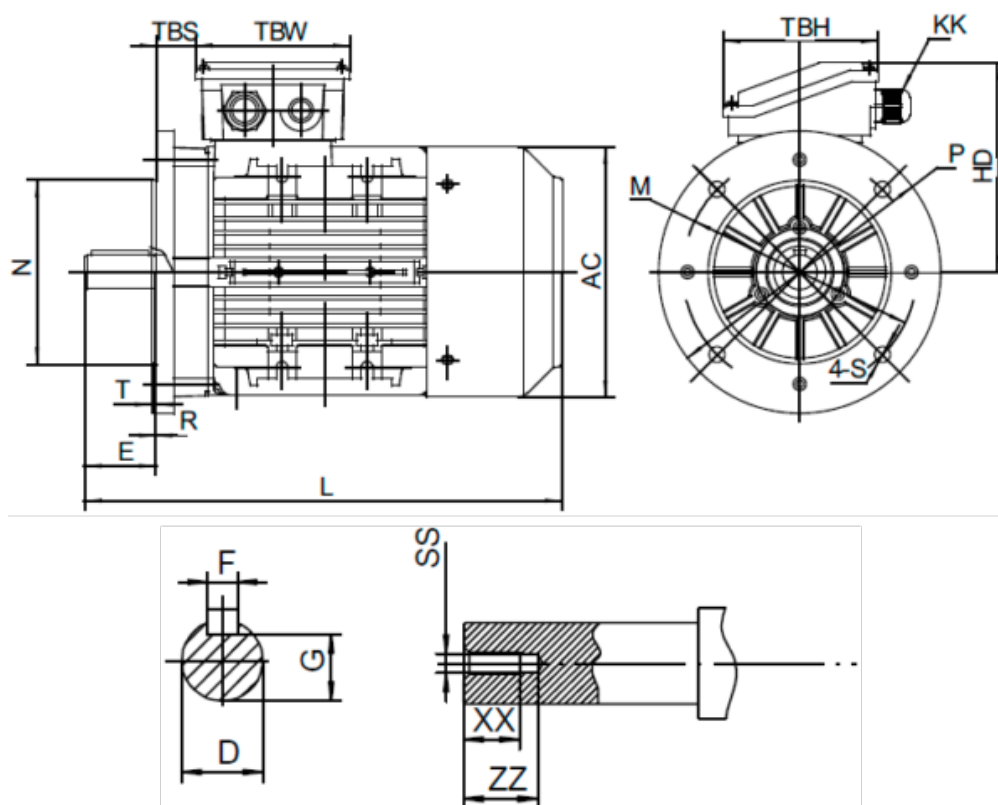

Varenummer: 25180022061440

Beskrivelse: Kleedrive T3A 112M-6 2.2kw 900 o/min UL/CSA
3x230/400V 50 HZ IP55 B5 Eff=84,3%

Mål

AA = 224	L = 397	TBH = 118
AC = Ø220	M = Ø215	TBS = 33
AD = 283	N = Ø180	TBW = 118
D = Ø28	P = Ø250	XX = 22
E = 60	R = 0	ZZ = 30
F = 8	S = Ø15	
G = 24	SS = M10	
HD = 171	T = 4	